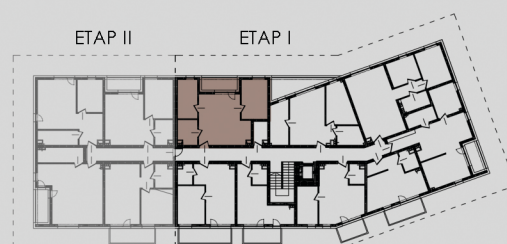

0 1 2 3 4 5m

Nr mieszk.	Nr pom.	Nazwa pomieszczenia	Pow. [m ²]
M.206	01	salon/kuchnia/jadalnia	28,37
M.206	02	łazienka	5,65
M.206	03	pokój nr 1	9,20
M.206	04	pokój nr 2	12,38
SUMA			55,60

osiedle CHOPINA