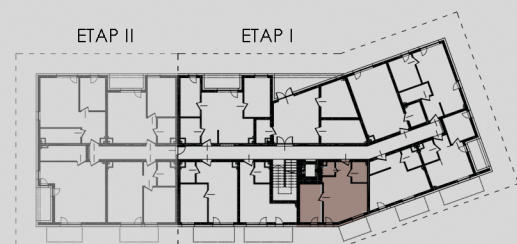

Nr miesz.	Nr pom.	Nazwa pomieszczenia	Pow. [m ²]
M.011	01	salon/kuchnia/jadalnia	23,53
M.011	02	łazienka	3,61
M.011	03	pokój nr 1	10,36
M.011	04	pomieszczenie pomocnicze	1,80
SUMA			39,30

osiedle CHOPINA